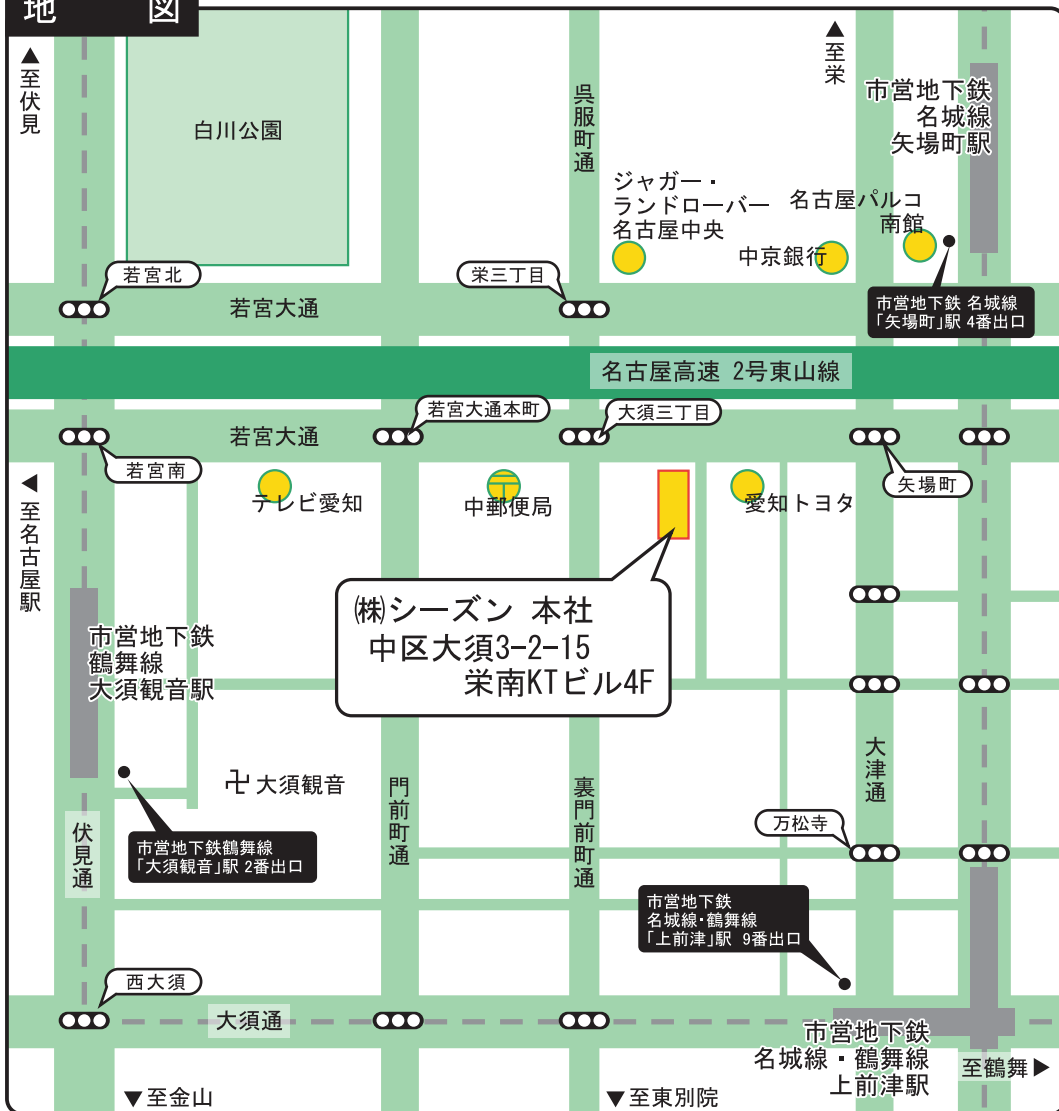

(株)シーズン 本社

本 社

〒 460-0011

愛知県名古屋市中区大須3-2-15 栄南KTビル4F

TEL 052-228-7781 FAX 052-228-7782

地 図

交通案内

- 市営地下鉄名城線 矢場町駅より…………… 徒歩7分
- 市営地下鉄名城線・鶴舞線 上前津駅より… 徒歩8分
- 市営地下鉄鶴舞線 大須観音駅より…………… 徒歩8分