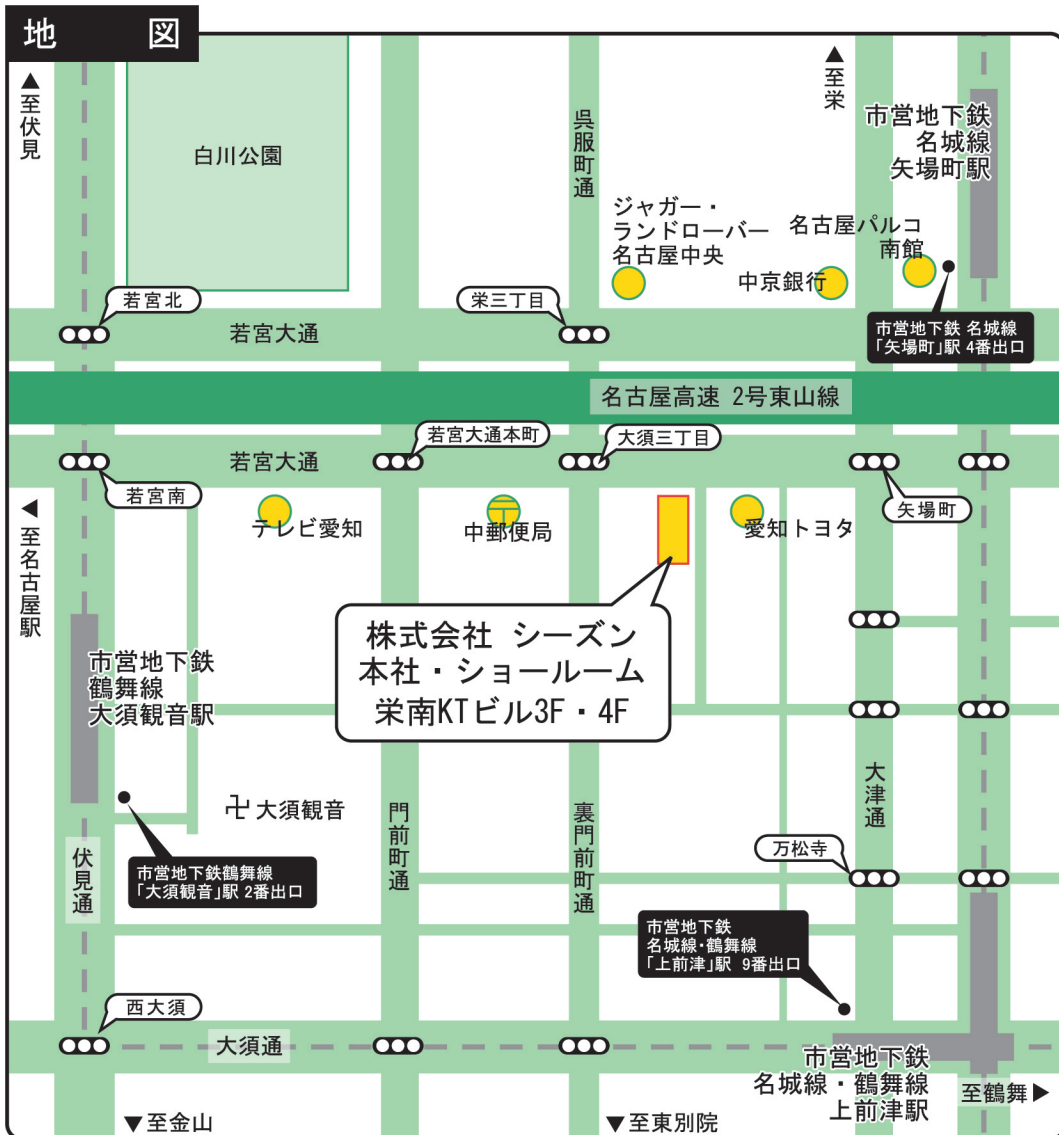

(株)シーズン 本社

本社・Bliss bunchショールーム

〒460-0011

愛知県名古屋市中区大須3-2-15 栄南KTビル3F・4F

TEL 052-228-7781 FAX 052-228-7782

(Bliss bunchショールームは3Fです。)

交通案内

- 市営地下鉄名城線 矢場町駅より…………… 徒歩7分
- 市営地下鉄名城線・鶴舞線 上前津駅より… 徒歩8分
- 市営地下鉄鶴舞線 大須観音駅より…………… 徒歩8分